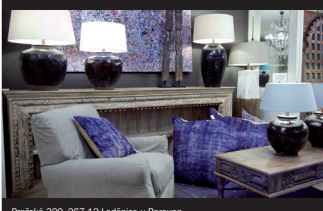

BURDA PRAHA

Luxembourg Plaza, Přemyslovská 2845/43, 130 00 Praha 3; Tel.: +420 221 589 355, Fax: +420 221 589 331

AKTUÁLNĚ

INZERCE

AKTUÁLNĚ

DEVOTO

Nyní exkluzivně na www.elle.cz/devoto.

Volvo V40 Cross Country.

Snel Furniture

Artemide

Artemide showroom
Sázavská 32
120 02 Praha 2

Artemide showroom
Komunardů 32
170 00 Praha 7

www.artemide.cz