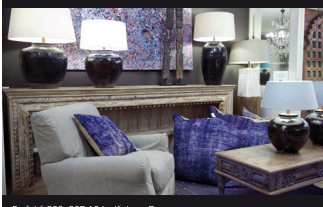

Snel Furniture

Artemide

Artemide showroom
Sládkova 32
120 02 Praha 2

Artemide showroom
Komunardů 32
170 00 Praha 7

www.artemide.cz