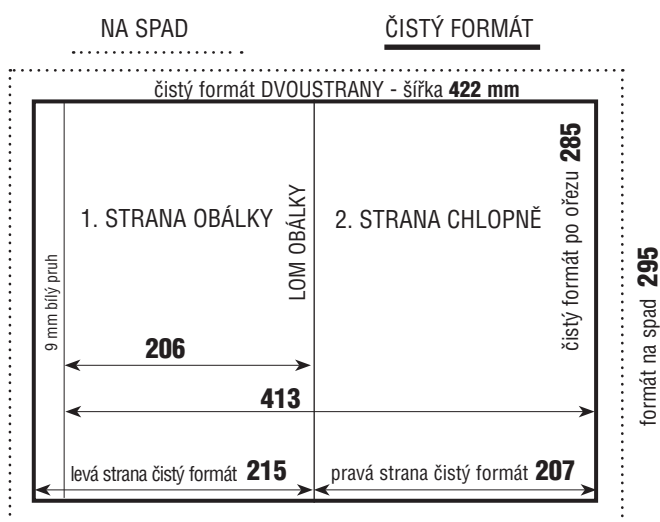

**BURDA PRAHA**

Luxembourg Plaza, Přemyslovská 2845/43, 130 00 Praha 3; Tel.: +420 221 589 355, Fax: +420 221 589 331

**OBÁLKA S CHLOPNÍ OTOČENOU VEN**

Levá strana - spad pouze na výšku  
Pravá strana - spad 5 mm na výšku + 5 mm vpravo

**DATA JE NUTNÉ DODAT V CELKU JAKO DVOUSTRANU**

**DVOUSTRANA PO OBÁLCE S CHLOPNÍ OTOČENOU VEN**

Spad pouze na výšku + vlevo. Podklady nutné připravit s odsazením od hřbetu 3 mm, které budou u hřbetu zalepeny a jsou zároveň navazovací linií pro případnou dvoustranu.