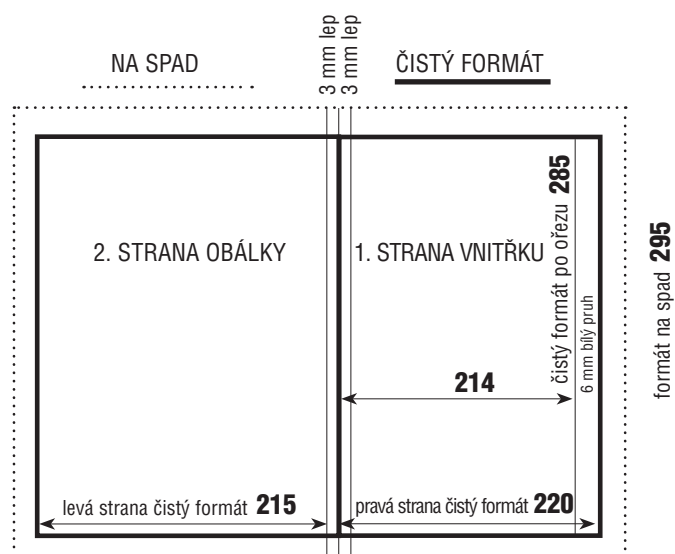

**BURDA PRAHA**

Luxembourg Plaza, Přemyslovská 2845/43, 130 00 Praha 3; Tel.: +420 221 589 355, Fax: +420 221 589 331

**OBÁLKA S CHLOPNÍ OTOČENOU VEN**

Levá strana - spad pouze na výšku  
Pravá strana - spad 5 mm na výšku + 5 mm vpravo

**DATA JE NUTNÉ DODAT V CELKU JAKO DVOUSTRANU**

**DVOUSTRANA PO OBÁLCE S CHLOPNÍ OTOČENOU VEN**

Spad pouze na výšku + vlevo. Podklady nutné připravit s odsazením od hřbetu 3 mm, které budou u hřbetu zalepeny a jsou zároveň navazovací linií pro případnou dvoustranu.