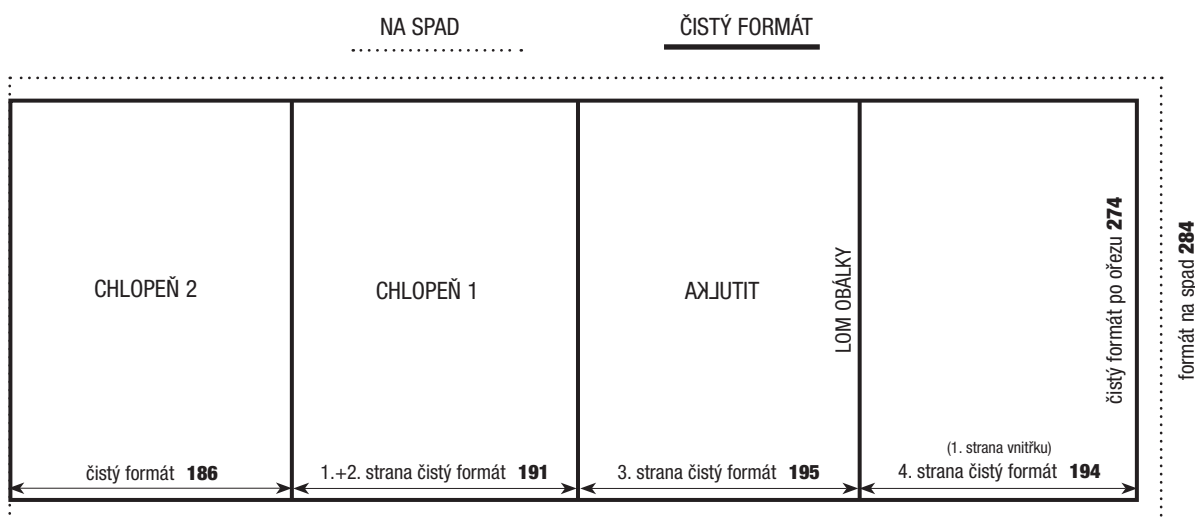

# Technické specifikace

## OBÁLKA S DVOJITOU CHLOPNÍ OTOČENOU DOVNITŘ Z RUBOVÉ STRANY

**DATA JE NUTNÉ DODAT JAKO 4 CELOSTRANY**

## OBÁLKA S DVOJITOU CHLOPNÍ OTOČENOU DOVNITŘ Z LÍCOVÉ STRANY

**DATA JE NUTNÉ DODAT JAKO 4 CELOSTRANY**

Na první pravé straně po obálce s chlopní otočenou ven/dovnitř bude vždy na pravé straně 7 mm bílý proužek: Obálka s chlopní otočenou ven/dovnitř je kvůli ořezu kratší a inzerát nesmí vedle obálky „vykukovat“.

**Tyto specifikace již rozměrově s tímto proužkem počítají - nedělejte ho na grafiku inzerátu!**