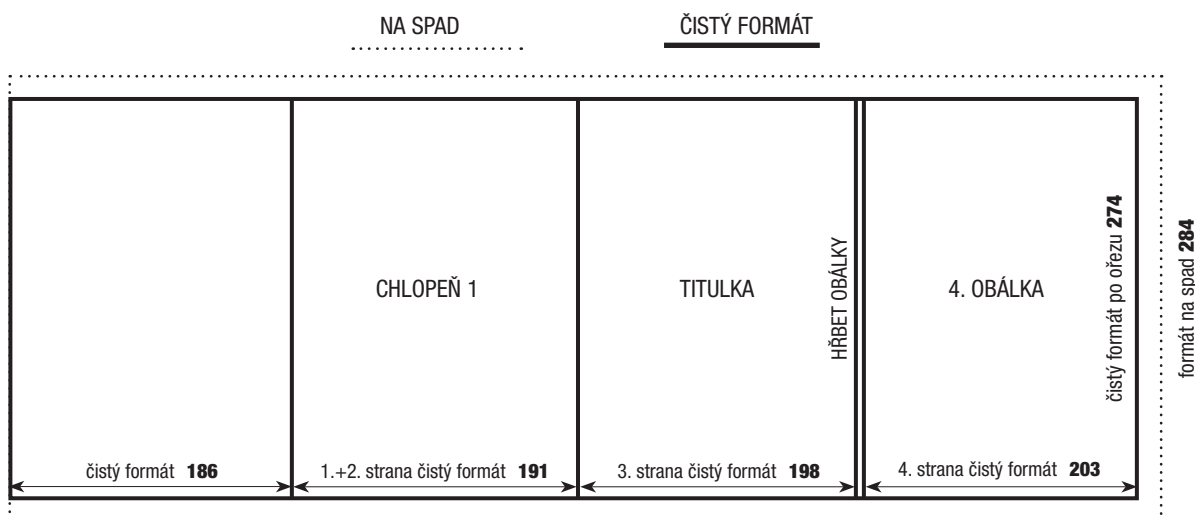

## OBÁLKA S DVOJITOU CHLOPNÍ OTOČENOU DOVNITŘ Z RUBOVÉ STRANY

**DATA JE NUTNÉ DODAT JAKO 4 CELOSTRANY**

## OBÁLKA S DVOJITOU CHLOPNÍ OTOČENOU DOVNITŘ Z LÍCOVÉ STRANY

**DATA JE NUTNÉ DODAT JAKO 4 CELOSTRANY**

Na první pravé straně po obálce s chlopní otočenou ven/dovnitř bude vždy na pravé straně 7 mm bílý proužek: Obálka s chlopní otočenou ven/dovnitř je kvůli ořezu kratší a inzerát nesmí vedle obálky „vykukovat“.

**Tyto specifikace již rozměrově s tímto proužkem počítají - nedělejte ho na grafiku inzerátu!**