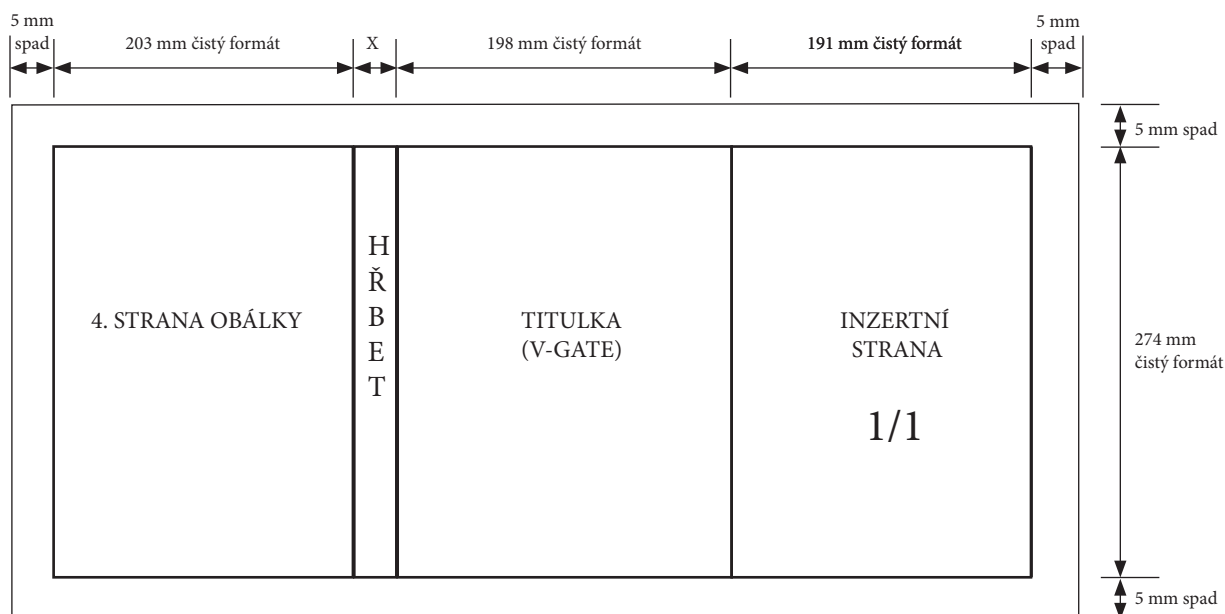

Výklopná obálka 4 strany

OBÁLKA ROZLOŽENÁ LÍC

OBÁLKA ROZLOŽENÁ RUB

2. strana obálky (inzertní) a 1. strana vnitřku (inzertní) budou zalepeny ve hřbetu 3 mm
 1. strana vnitřku bude mít po pravé straně 5 mm bílý pruh, aby kresba nevyčnívala pod obálkou